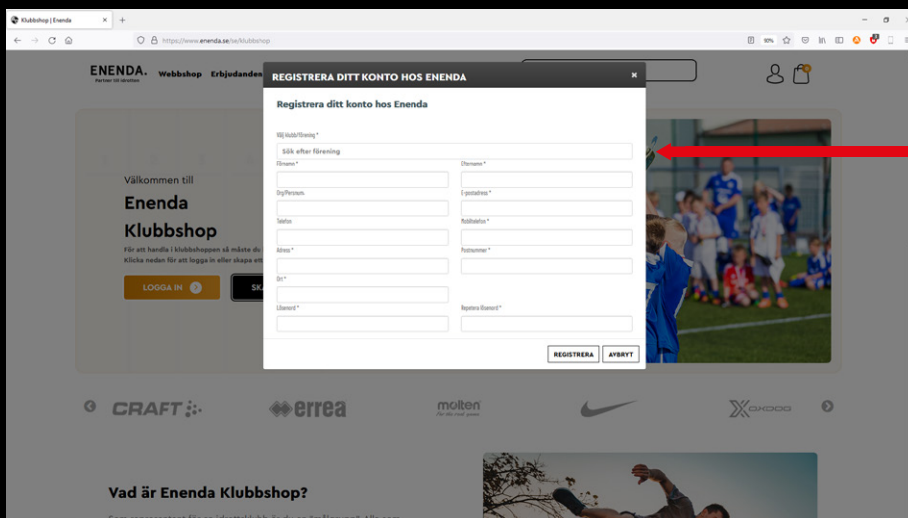

Klicka på "klubbshop"

Klicka på "skapa konto"

Välj aktuell förening och fyll i samtliga personliga uppgifter. Välj ett lösenord. När allt är ifyllt trycker du på "REGISTRERA" så kommer ni till vald förenings hemsida.