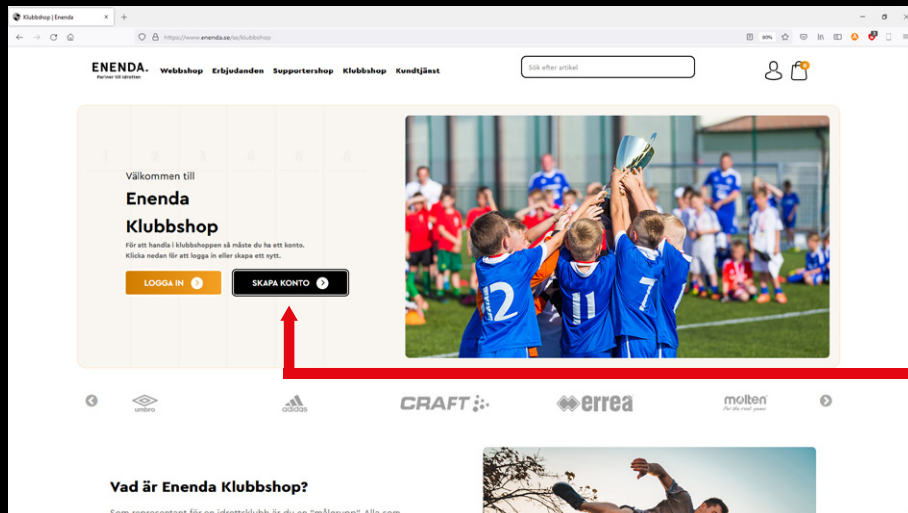

Klicka på "klubbshop"

Klicka på "skapa konto"

Välj aktuell förening och fyll i samtliga personliga uppgifter. Välj ett lösenord. När allt är ifyllt trycker du på "REGISTRERA" så kommer ni till vald förenings hemsida.